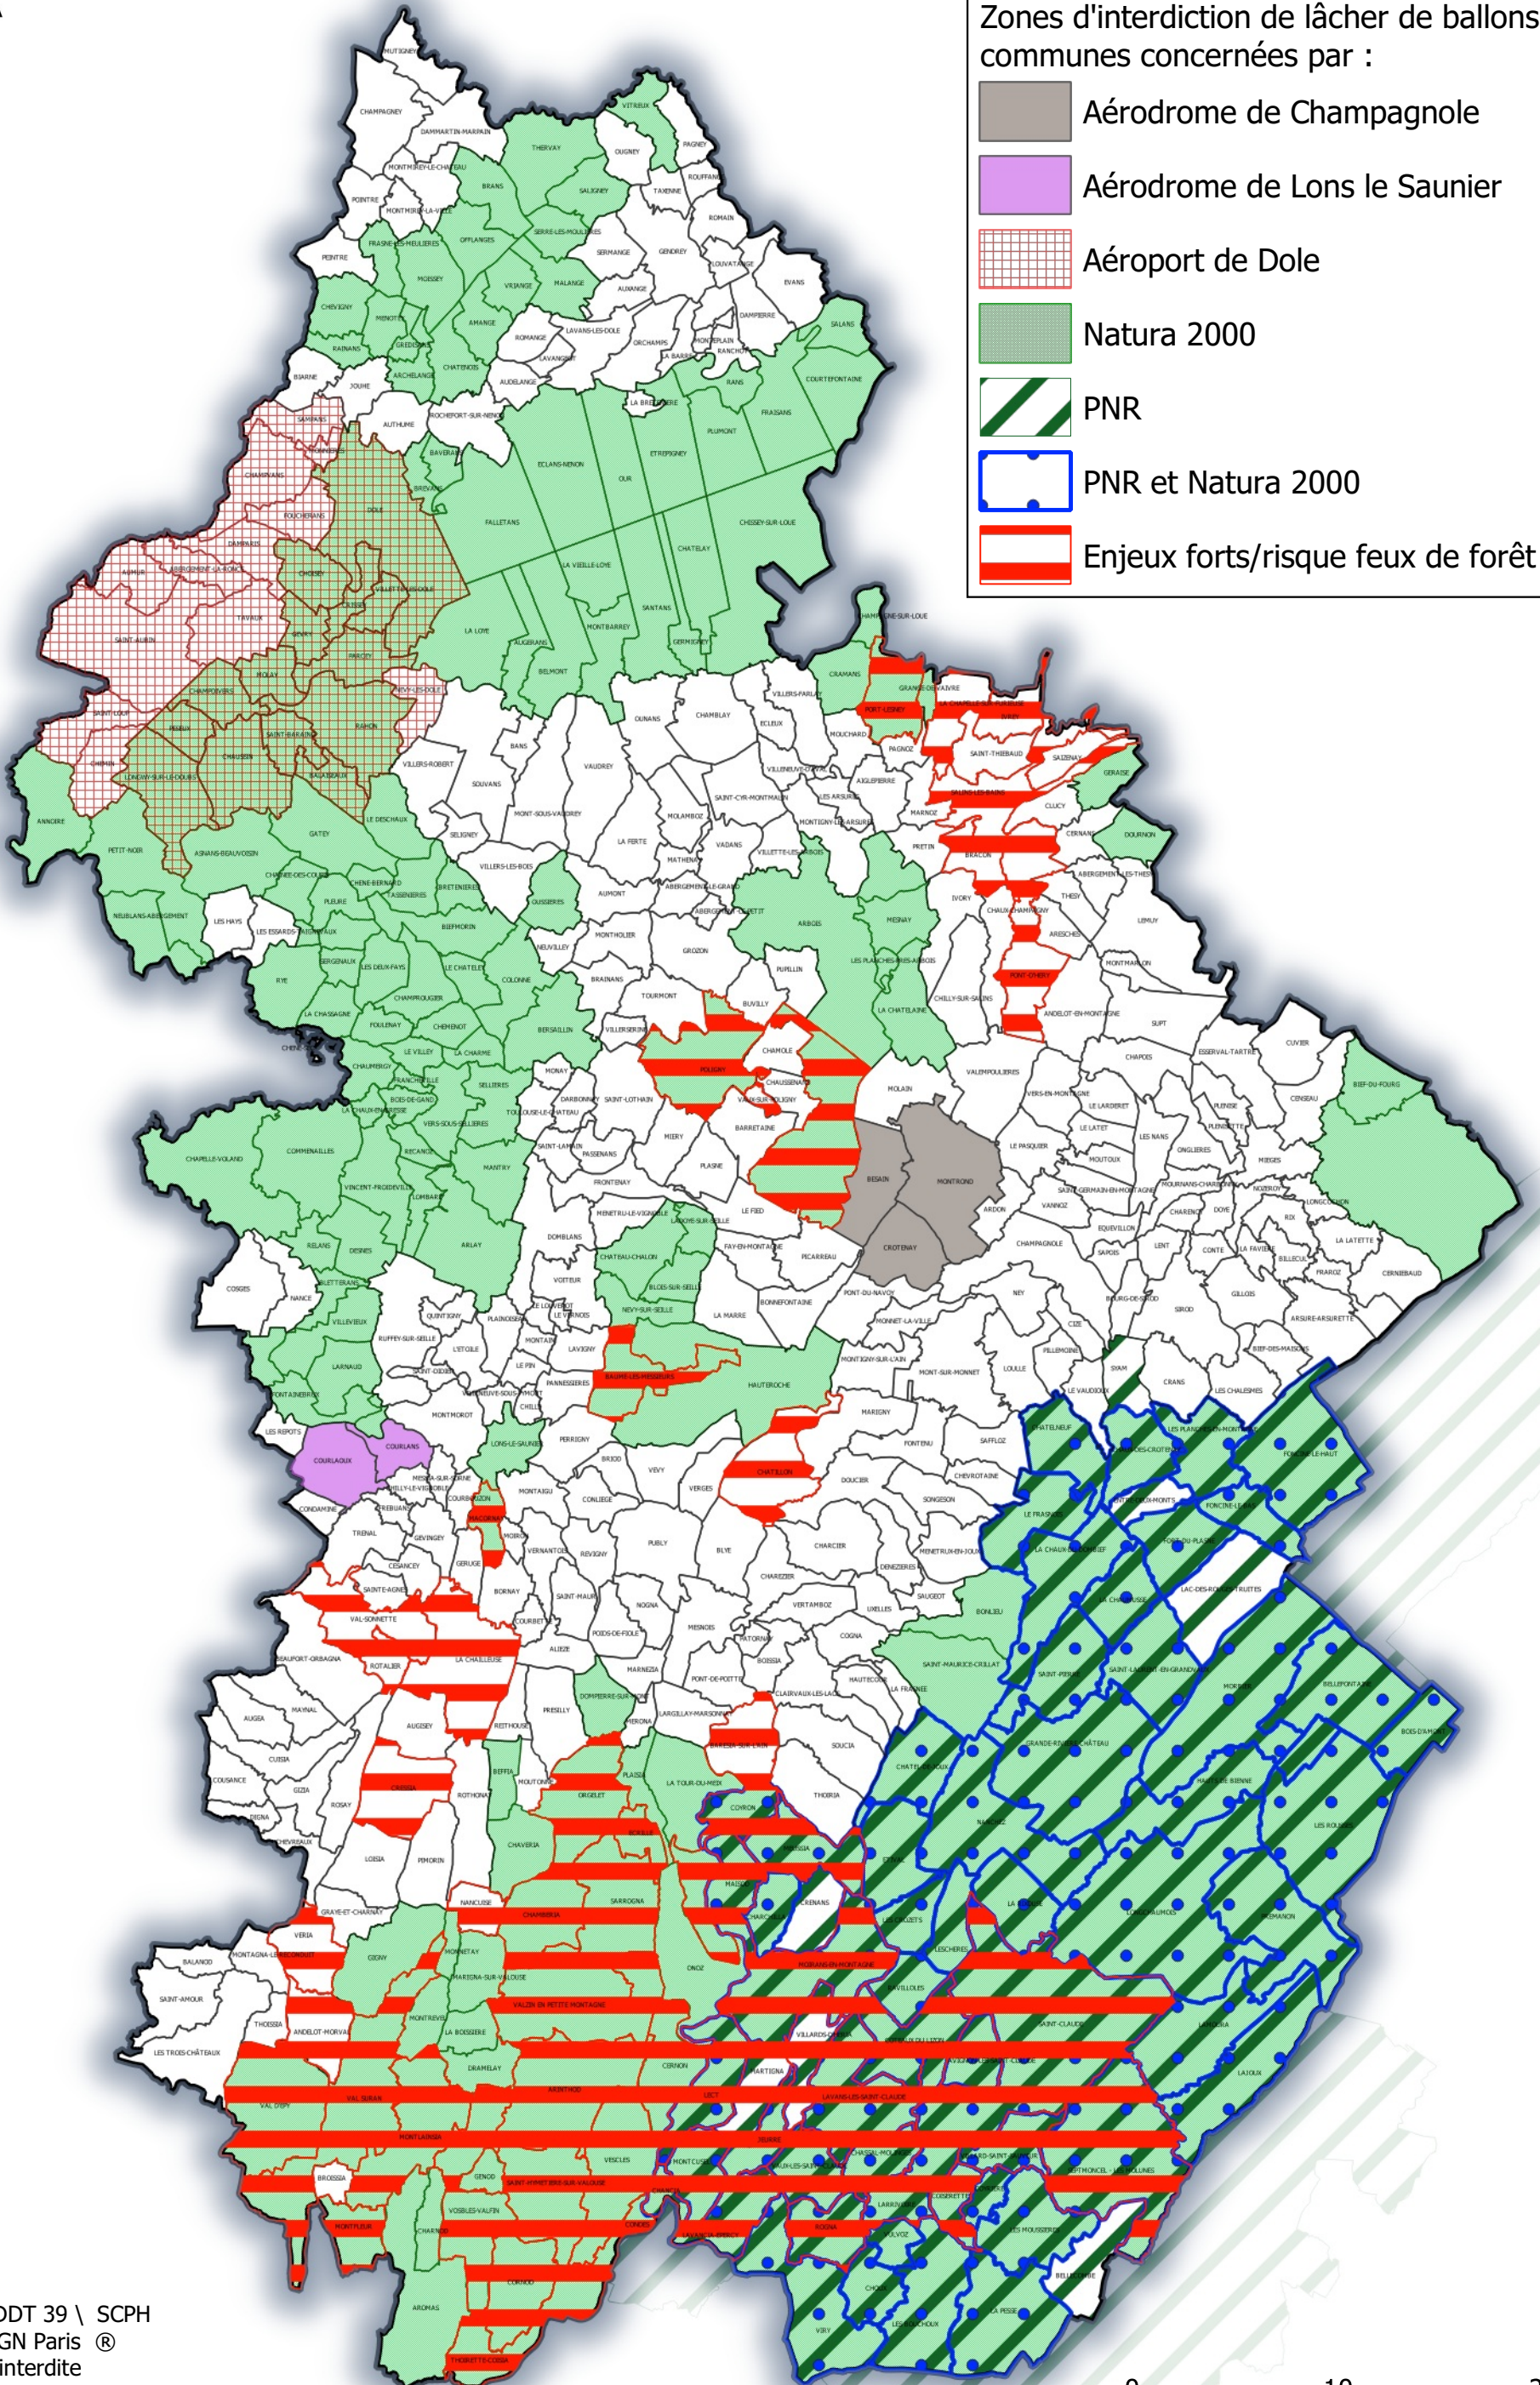

**PRÉFET  
DU JURA**

*Liberté  
Égalité  
Fraternité*

# Cartographie des communes listées dans l'annexe 1

Zones d'interdiction de lâcher de ballons  
communes concernées par :

-  Aérodrome de Champagnole
-  Aérodrome de Lons le Saunier
-  Aéroport de Dole
-  Natura 2000
-  PNR
-  PNR et Natura 2000
-  Enjeux forts/risque feux de forêt

Conception : DDT 39 \ SCPH  
Sources : © IGN Paris ®  
Reproduction interdite

Date : 26/09/2023

0 10 20 km